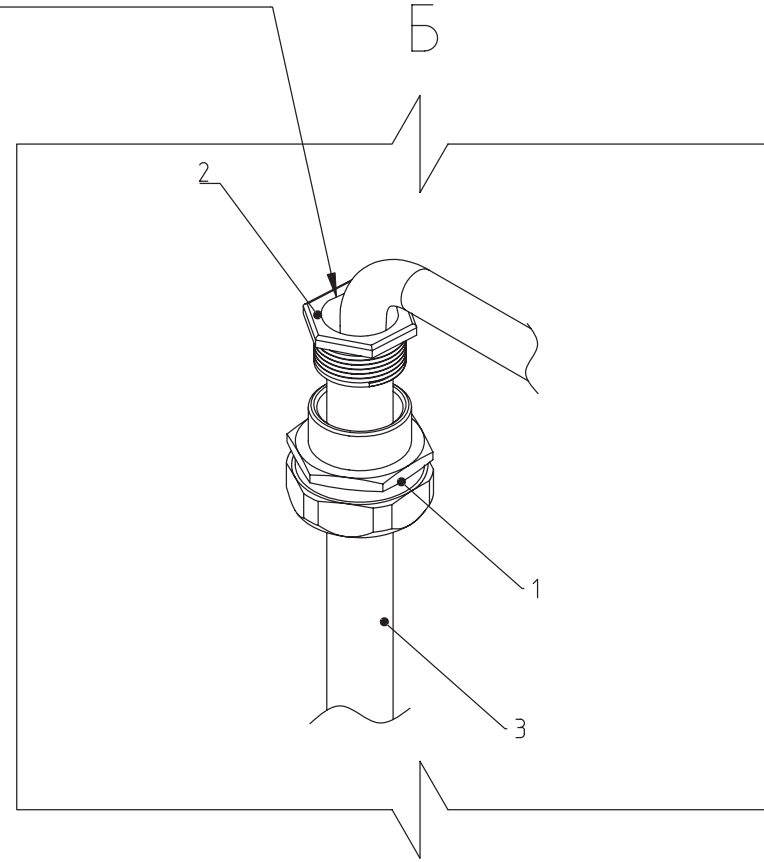

# Узел по организации выхода кабельной линии из лотка

Взам. инв. №

Подпись и дата

Инв. № подл.

Поз.	Наименование	Код	Кол.	Ед.изм.	Примечание
1	Модульная эстакада "T5 Combitech"	-	1	шт.	-
2	Лоток перфорированный 300x50 L 3000, цинк-ламельный	35265ZL	1	м.	-
3	Рама монтажная, горячеоцинкованная, высота 1500 мм, ширина 700 мм	Ex-fr1507	1	шт.	Таблица подбора см. лист №9
4	Комплект монтажных профилей на раму для крепления 2 оболочек одного типоразмера с видом защиты Ex e, горячеоцинкованный, длина 900 мм	EX-E2FPRO9	2	шт.	Таблица подбора см. лист №9
5	Для подбора постов управления воспользуйтесь конфигуратором	ARMEX.DKC.RU	4	шт.	-

Изм.	Кол.уч.	Лист	№ док.	Подпись	Дата
Разраб.	Кузнецов			<i>[Signature]</i>	
Пров.	Черейниченко			<i>[Signature]</i>	
Н.контр.					
Утв.	Дядичко			<i>[Signature]</i>	

DKC-2020.A.07

Узел по организации выхода кабельной линии из лотка

# Организация опуска кабельной линии из лотка

Сглаженная кромка аксессуара обеспечивает защиту изоляции кабеля при протяжке

Взам. инв. №  
Подпись и дата  
Инв. № подл.

Поз.	Наименование	Код	Кол.	Ед. изм.	Примечание
1	Взрывозащищенная Ех е муфта металлорукав-коробка с внутренней резьбой. 26 мм М25х1,5. Никелированная латунь. IP66/67	ЕХ6015-2527	1	шт.	Таблица подбора см. лист №44
2	Взрывозащищенная защитная втулка Ех е, М25х1,5. Никелированная латунь. IP66/67	ЕХ6052-25	1	шт.	Таблица подбора см. лист №48
3	Металлорукав DN 20мм в гладкой PU оболочке, Dвн 20,5 мм, Dнар 27,0мм, 50м	607PU22N	50	м	Таблица подбора см. лист №45