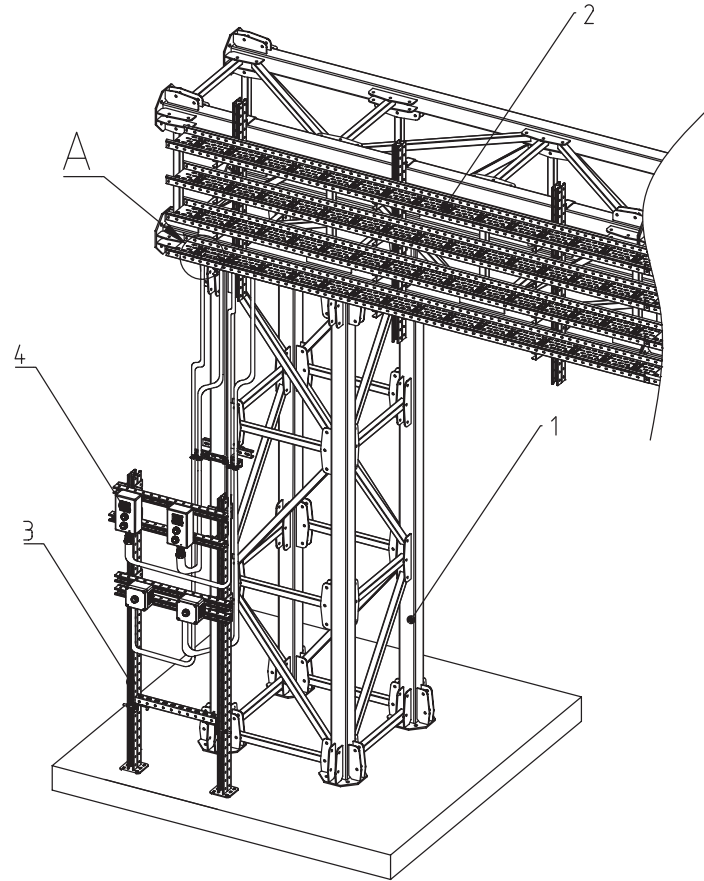

# Узел по организации выхода кабельной линии из лотка

Взам. инв. №

Подпись и дата

Инв. № подл.

Поз.	Наименование	Код	Кол.	Ед.изм.	Примечание
1	Модульная эстакада "T5 Combitech"	-	1	шт.	-
2	Лоток перфорированный 300x50 L 3000, цинк-ламельный	35265ZL	1	м.	-
3	Рама монтажная, горячеоцинкованная, высота 1500 мм, ширина 700 мм	Ex-fr1507	1	шт.	Таблица подбора см. лист №9
4	Комплект монтажных профилей на раму для крепления 2 оболочек одного типоразмера с видом защиты Ex e, горячеоцинкованный, длина 900 мм	EX-E2FPRO9	2	шт.	Таблица подбора см. лист №9
5	Для подбора постов управления воспользуйтесь конфигуратором	ARMEX.DKC.RU	4	шт.	-

Изм.	Кол.уч.	Лист	№ док.	Подпись	Дата
Разраб.	Кузнецов			<i>[Signature]</i>	
Пров.	Черейниченко			<i>[Signature]</i>	
Н.контр.					
Утв.	Дядичко			<i>[Signature]</i>	

DKC-2020.A.07

Узел по организации выхода кабельной линии из лотка

Организация опуска  
кабельной линии из лотка

Стадия | Лист | Листов