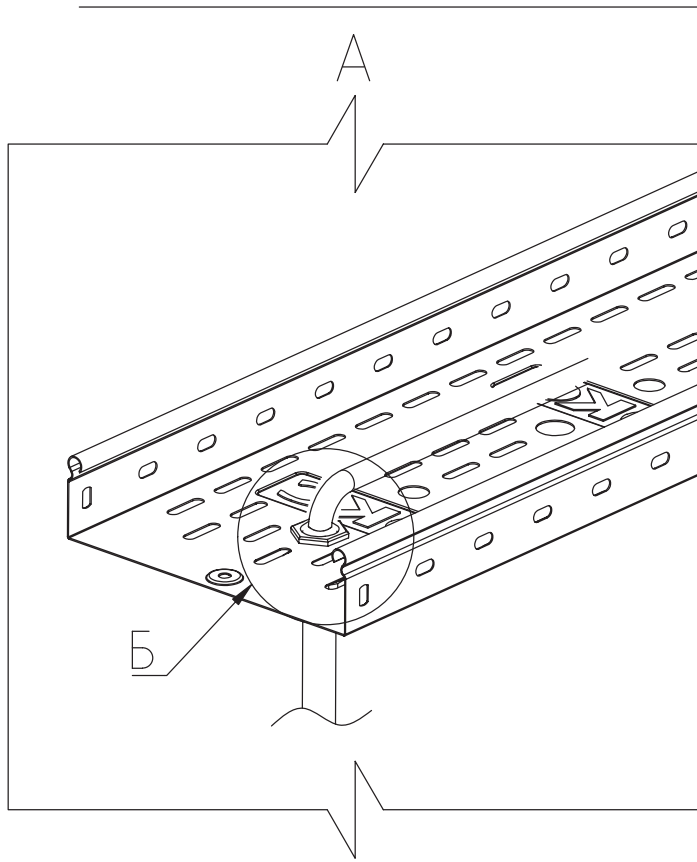

Организация опуска кабельной линии из лотка

Сглаженная кромка аксессуара обеспечивает защиту изоляции кабеля при протяжке

Взам. инв. №
Подпись и дата
Инв. № подл.

Поз.	Наименование	Код	Кол.	Ед. изм.	Примечание
1	Взрывозащищенная Ех е муфта металлорукав-коробка с внутренней резьбой. 26 мм М25х1,5. Никелированная латунь. IP66/67	ЕХ6015-2527	1	шт.	Таблица подбора см. лист №44
2	Взрывозащищенная защитная втулка Ех е, М25х1,5. Никелированная латунь. IP66/67	ЕХ6052-25	1	шт.	Таблица подбора см. лист №48
3	Металлорукав DN 20мм в гладкой PU оболочке, Dвн 20,5 мм, Dнар 27,0мм, 50м	607PU22N	50	м	Таблица подбора см. лист №45

Примечания:
1. При монтаже учитывать диаметр изгиба кабеля

DKC-2020.A.07					
Изм.	Кол.уч.	Лист	№ док.	Подпись	Дата
Разраб.	Кузнецов			<i>[Signature]</i>	
Пров.	Червчиченко			<i>[Signature]</i>	
Н.контр.					
Утв.	Дядичко			<i>[Signature]</i>	

Организация опуска
кабельной линии из лотка

Стадия | Лист | Листов